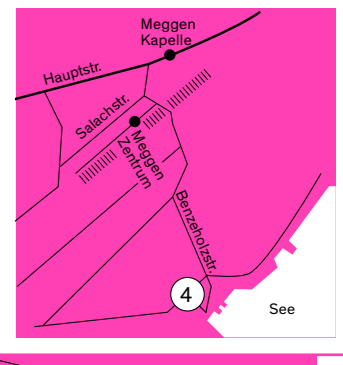

24 Ausstellungen zeitgenössischer Kunst in und um Luzern, ein gemeinsamer Aktionstag

Samstag 29. August 2015
11–18 Uhr

www.kunsthoch-luzern.ch

Kunsthoch Luzern