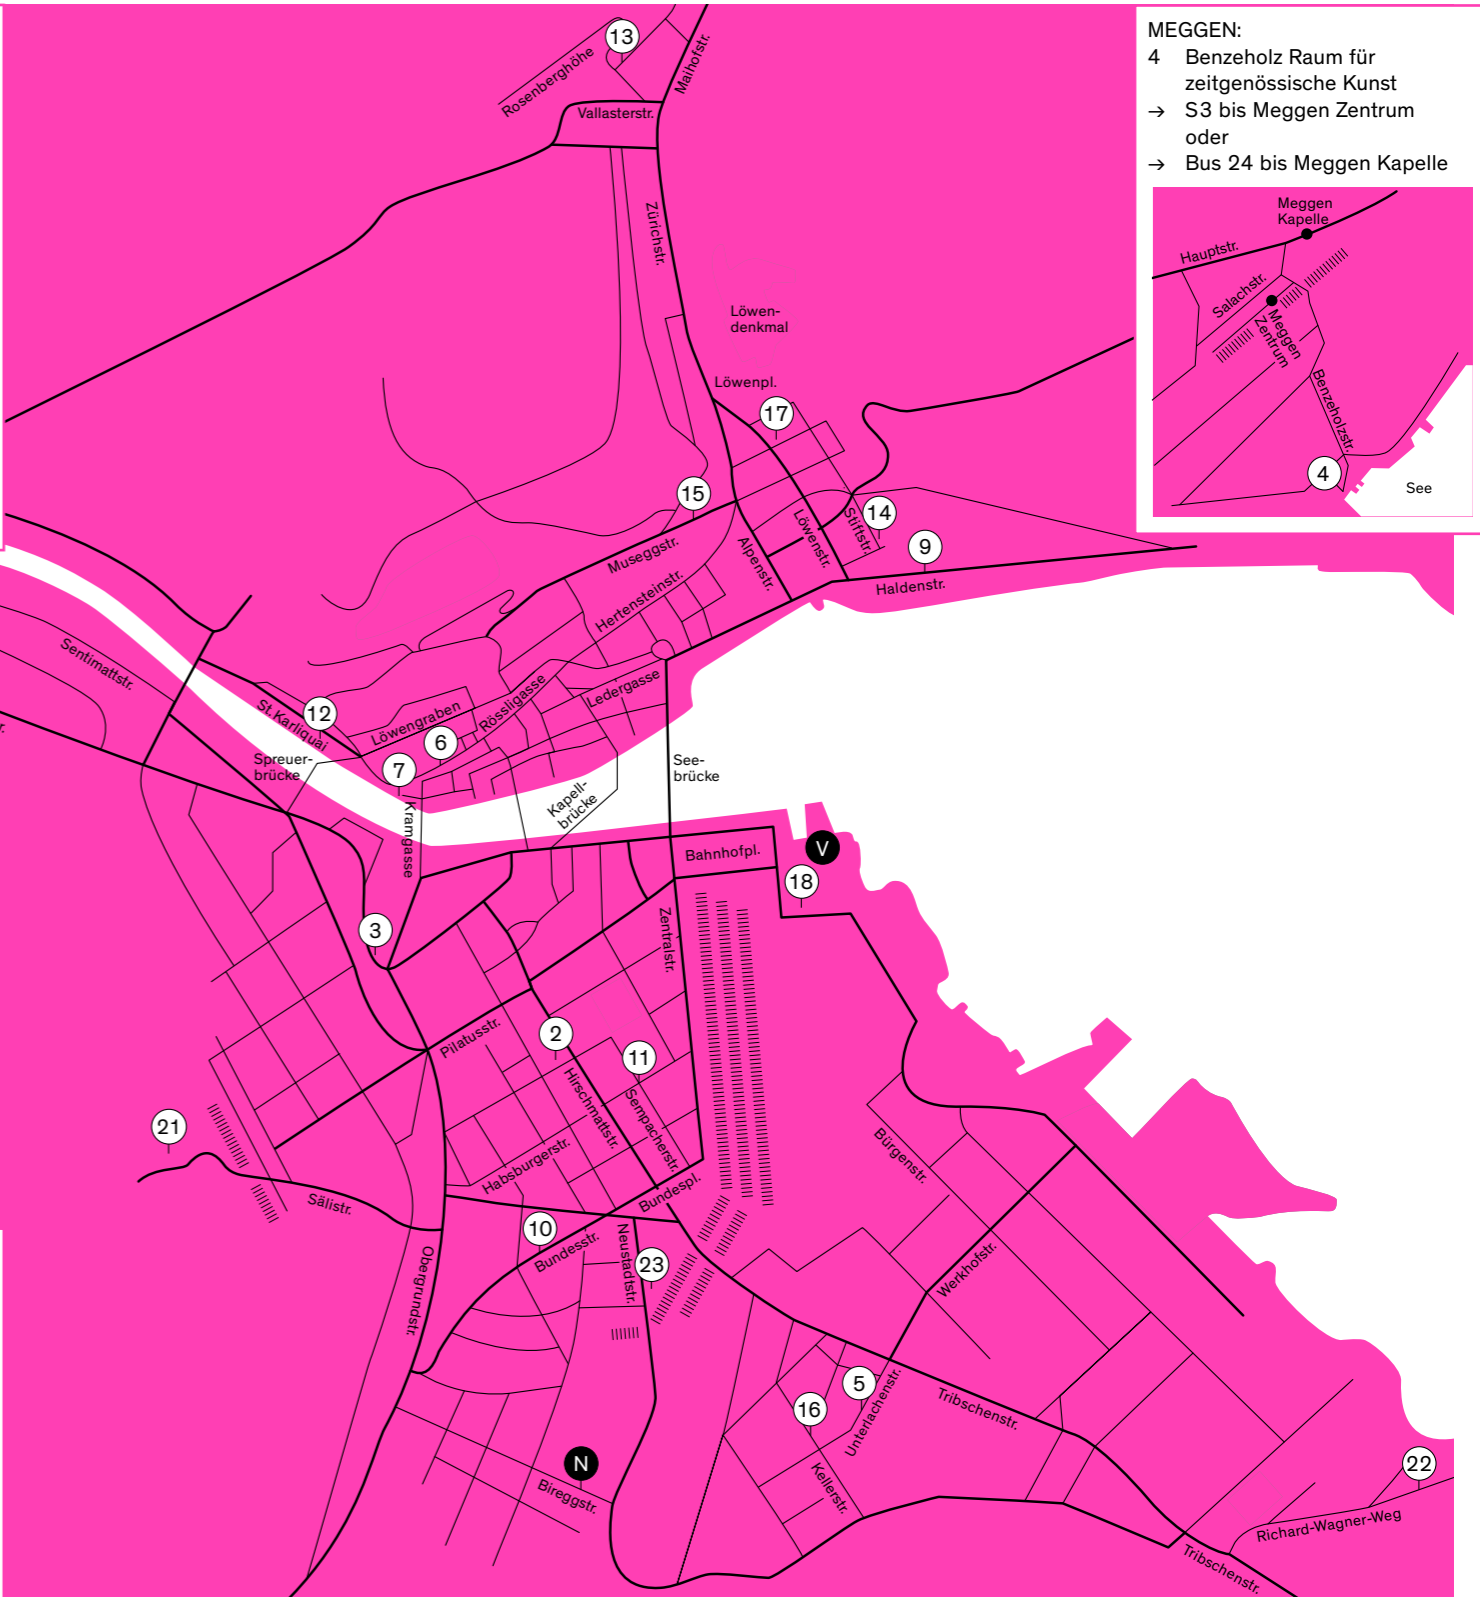

MEGGEN:
4 Benzeholz Raum für zeitgenössische Kunst
→ S3 bis Meggen Zentrum oder
→ Bus 24 bis Meggen Kapelle

24 Ausstellungen zeitgenössischer Kunst in und um Luzern, ein gemeinsamer Aktionstag

Samstag 29. August 2015
11–18 Uhr

www.kunsthoch-luzern.ch

Kunsthoch Luzern